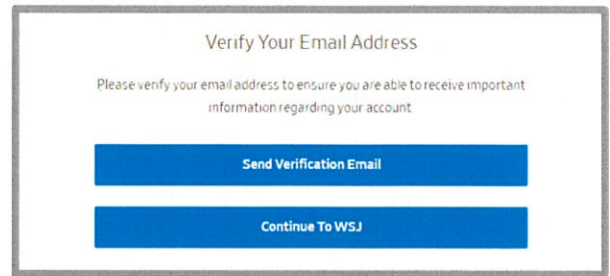

- ⑥ 右図のような「Verify Your Email Address」という画面が表示されます。[Send Verification Email]をクリックしてください。