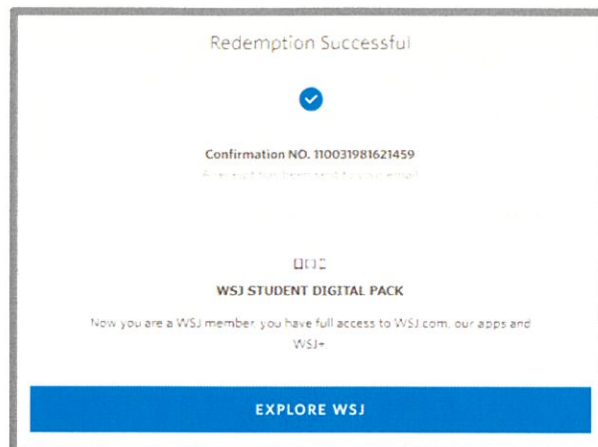

- ④「Redemption Successful」という画面が表示されましたらアカウント登録は完了です。