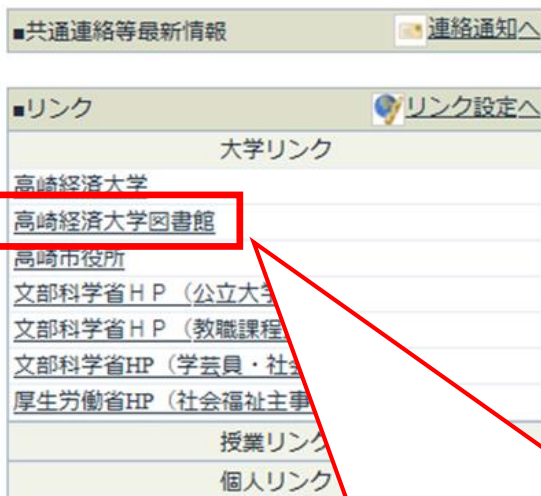

ポータルサイト上部の
メニューアイコンからリンクを開き、
リンク一覧から【高崎経済大学図書館】を選択